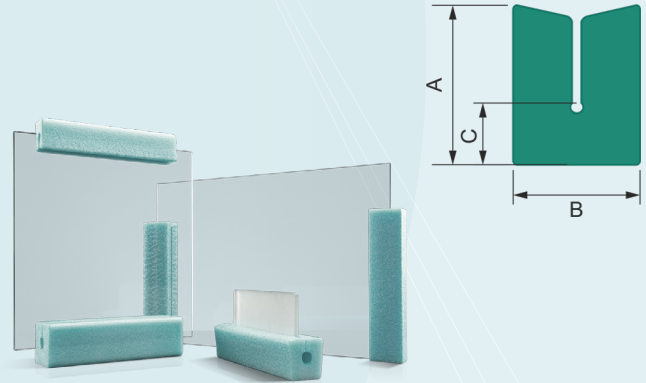

ABRIPROFILE® R OCEAN GREEN

	DIMENSIONS (MM)		RM/ CARDBOARD
	A	B	
R 10 x 50	50	10	700
R 20 x 50	50	20	350
R 50 x 50	50	50	140

ABRIPROFILE® RS OCEAN GREEN

	DIMENSIONS (MM)			RM/ CARDBOARD
	A	B	C	
RS 25-35*	33	26	14	400
RS 30-40*	37	29	14	320
RS 35-45*	42	33	15	240
RS 25-35**	33	26	14	400
RS 30-40**	37	29	14	320
RS 35-45**	42	33	15	240
RS mini**	30	20	10	588

* cardboard / ** on reel

ABRIPROFILE® U FIX OCEAN GREEN

	DIMENSIONS (MM)				RM/ CARDBOARD
	A	B	C	D	
U FIX 15	3	16	30	7	500
U FIX 18	5	18	30	8	350
U FIX 25	10	24	35	9	280
U FIX 35	20	35	43	11	180
U FIX 45	25	44	53	12	160
U FIX 60	30	58	64	14	100
U FIX 80	45	76	72	15	80
U FIX 100	60	96	72	19	64
U FIX 120	90	120	85	20	48
U FIX 140	90	140	85	20	36
U FIX 150	100	150	105	20	32
U FIX 30-70	10	30	83	10	90
U FIX 40-85	27	40	80	15	100