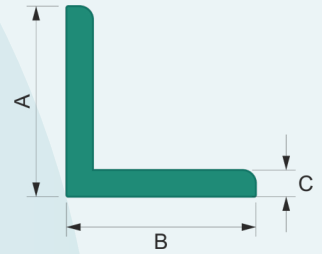

## ABRIPROFILE® L OCEAN GREEN

	DIMENSIONS (MM)			RM/ CARDBOARD
	A	B	C	
30 x 30*	30	30	8	640
30 x 50*	30	50	8	240
50 x 50**	50	50	7	480
75 x 75**	75	75	11	210

\* available on request / \*\* with self-adhesive strip on request

## ABRIPROFILE® OP OCEAN GREEN

	DIMENSIONS (MM)	RM/ CARDBOARD
OP 10	10	1500
OP 15	15	750
OP 20	20	300
OP 25	25	250
OP 30	30	320
OP 40	40	240
OP 50	50	160
OP 70	70	80
OP 100	100	40