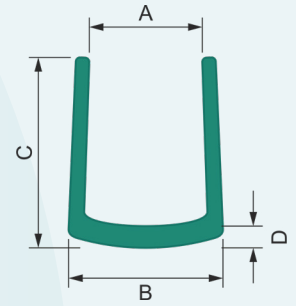

## ABRIPROFILE® R OCEAN GREEN

	DIMENSIONS (MM)		RM/ CARDBOARD
	A	B	
R 10 x 50	50	10	700
R 20 x 50	50	20	350
R 50 x 50	50	50	140

## ABRIPROFILE® RS OCEAN GREEN

	DIMENSIONS (MM)			RM/ CARDBOARD
	A	B	C	
RS 25-35*	33	26	14	400
RS 30-40*	37	29	14	320
RS 35-45*	42	33	15	240
RS 25-35**	33	26	14	400
RS 30-40**	37	29	14	320
RS 35-45**	42	33	15	240
RS mini**	30	20	10	588

## ABRIPROFILE® U FIX OCEAN GREEN

	DIMENSIONS (MM)				RM/ CARDBOARD
	A	B	C	D	
U FIX 15	3	16	30	7	500
U FIX 18	5	18	30	8	350
U FIX 25	10	24	35	9	280
U FIX 35	20	35	43	11	180
U FIX 45	25	44	53	12	160
U FIX 60	30	58	64	14	100
U FIX 80	45	76	72	15	80
U FIX 100	60	96	72	19	64
U FIX 120	90	120	85	20	48
U FIX 140	90	140	85	20	36
U FIX 150	100	150	105	20	32
U FIX 30-70	10	30	83	10	90
U FIX 40-85	27	40	80	15	100

## ABRIPROFILE® U OCEAN GREEN

	DIMENSIONS (MM)				RM/ CARDBOARD
	A	B	C	D	
U 60SP*	35	58	68	20	80
U 70-80-70*	70	80	80	15	72
U 80-60-80*	60	70	90	13	90
U6**	1	7	31	6	800
U12**	2	12	30	7	600

\* cardboard / \*\* on reel