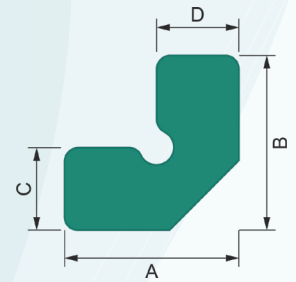

## ABRIPROFILE® U FIX OCEAN GREEN

	DIMENSIONS (MM)				RM/ CARDBOARD
	A	B	C	D	
U FIX 15	3	16	30	7	500
U FIX 18	5	18	30	8	350
U FIX 25	10	24	35	9	280
U FIX 35	20	35	43	11	180
U FIX 45	25	44	53	12	160
U FIX 60	30	58	64	14	100
U FIX 80	45	76	72	15	80
U FIX 100	60	96	72	19	64
U FIX 120	90	120	85	20	48
U FIX 140	90	140	85	20	36
U FIX 150	100	150	105	20	32
U FIX 30-70	10	30	83	10	90
U FIX 40-85	27	40	80	15	100

## ABRIPROFILE® U OCEAN GREEN

	DIMENSIONS (MM)				RM/ CARDBOARD
	A	B	C	D	
U 60SP*	35	58	68	20	80
U 70-80-70*	70	80	80	15	72
U 80-60-80*	60	70	90	13	90
U6**	1	7	31	6	800
U12**	2	12	30	7	600

\* cardboard / \*\* on reel

## ABRIPROFILE® W OCEAN GREEN

	DIMENSIONS (MM)			RM/ CARDBOARD
	A	B	C/D	
W 50-50	50	50	21	200
W 60-60	60	60	30	140
W 80-80	80	80	40	70
W 100-100	100	100	50	48