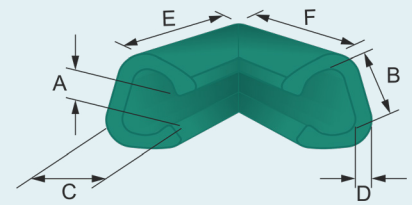

ABRICORNER® U FIX OCEAN GREEN

	DIMENSIONS (MM)						P/ CARDBOARD
	A	B	C	D	E*	F*	
U FIX 15	3±3	16±2	30	7	100	100	900
U FIX 18	5±3	18±2	19	8	100	100	750
U FIX 25	10±3	24±2	35	9	100	100	600
U FIX 35	20±3	35±2	43	11	100	100	400
U FIX 45	25±3	44±2	53	12	100	100	300
U FIX 60	30±3	58±2	64	14	100	100	200
U FIX 80	45±3	76±2	72	15	100	100	160
U FIX 100	60±3	96±2	72	19	100	100	60

* other lengths on request