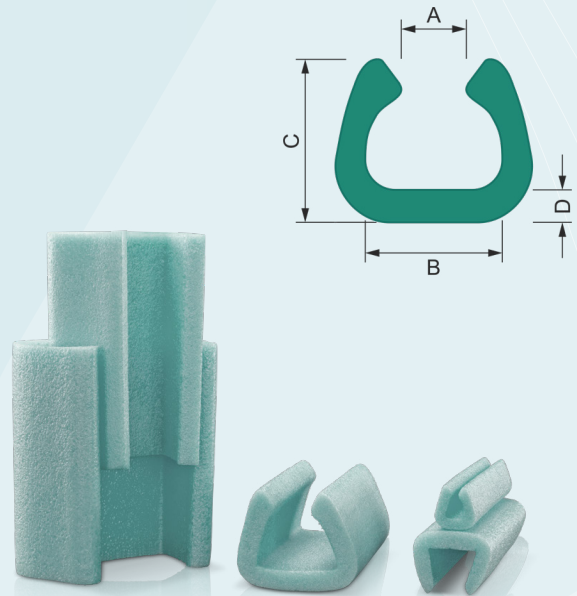

ABRIPROFILE® U FIX OCEAN GREEN

	DIMENSIONS (MM)				RM/ CARDBOARD
	A	B	C	D	
U FIX 15	3	16	30	7	500
U FIX 18	5	18	30	8	350
U FIX 25	10	24	35	9	280
U FIX 35	20	35	43	11	180
U FIX 45	25	44	53	12	160
U FIX 60	30	58	64	14	100
U FIX 80	45	76	72	15	80
U FIX 100	60	96	72	19	64
U FIX 120	90	120	85	20	48
U FIX 140	90	140	85	20	36
U FIX 150	100	150	105	20	32
U FIX 30-70	10	30	83	10	90
U FIX 40-85	27	40	80	15	100